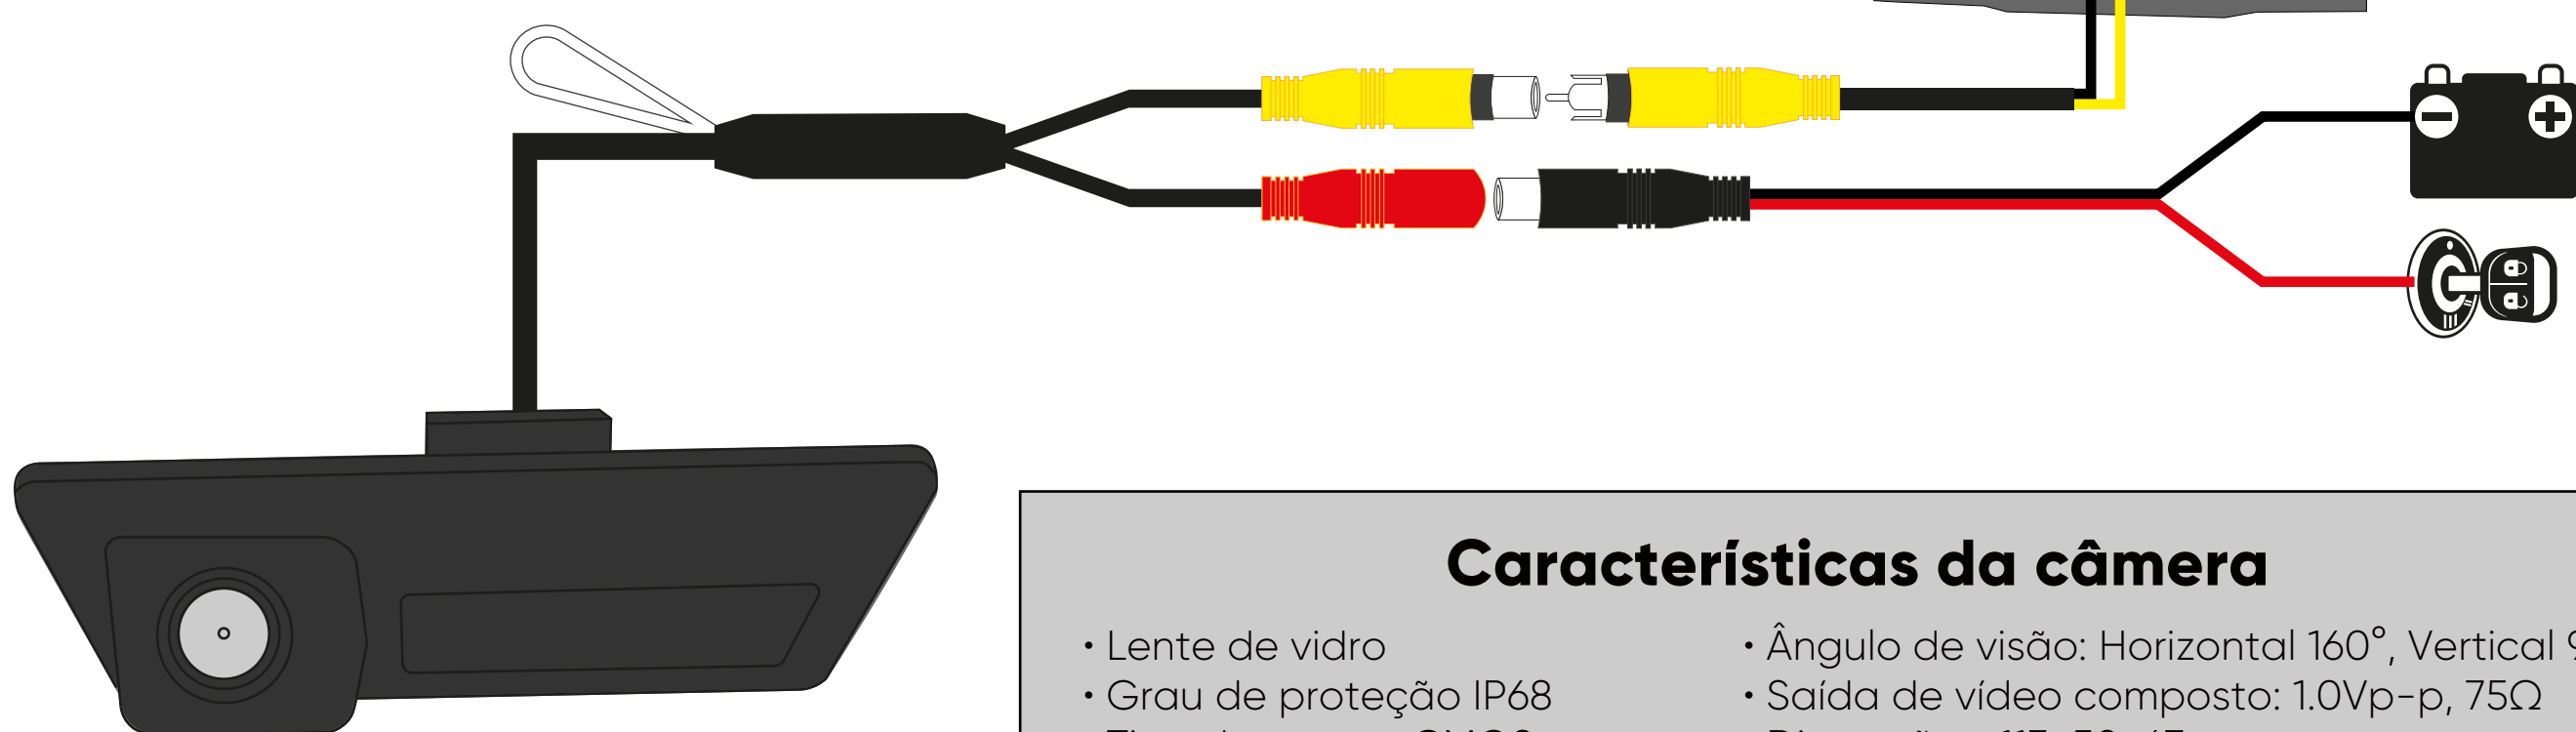

KIT CÂMERA de RÉ VW

modelo maçaneta

FIC VW-03

FLEXITRON

Conexões

Desmonte o acabamento do painel para ter acesso ao chicote original da multimídia

Instalação da câmera de ré

⚠️ ✂️ Corte o jumper (fio BRANCO) para ter linha de baliza

Características da câmera

- Lente de vidro
- Grau de proteção IP68
- Tipo de sensor: CMOS
- Formato de vídeo: NTSC/PAL
- Resolução do sensor: 1280x720
- Ângulo de visão: Horizontal 160°, Vertical 90°
- Saída de vídeo composto: 1.0Vp-p, 75Ω
- Dimensões: 113x50x67mm
- Iluminação mínima: 0,1 Lux
- Linhas guias com opção de ativar