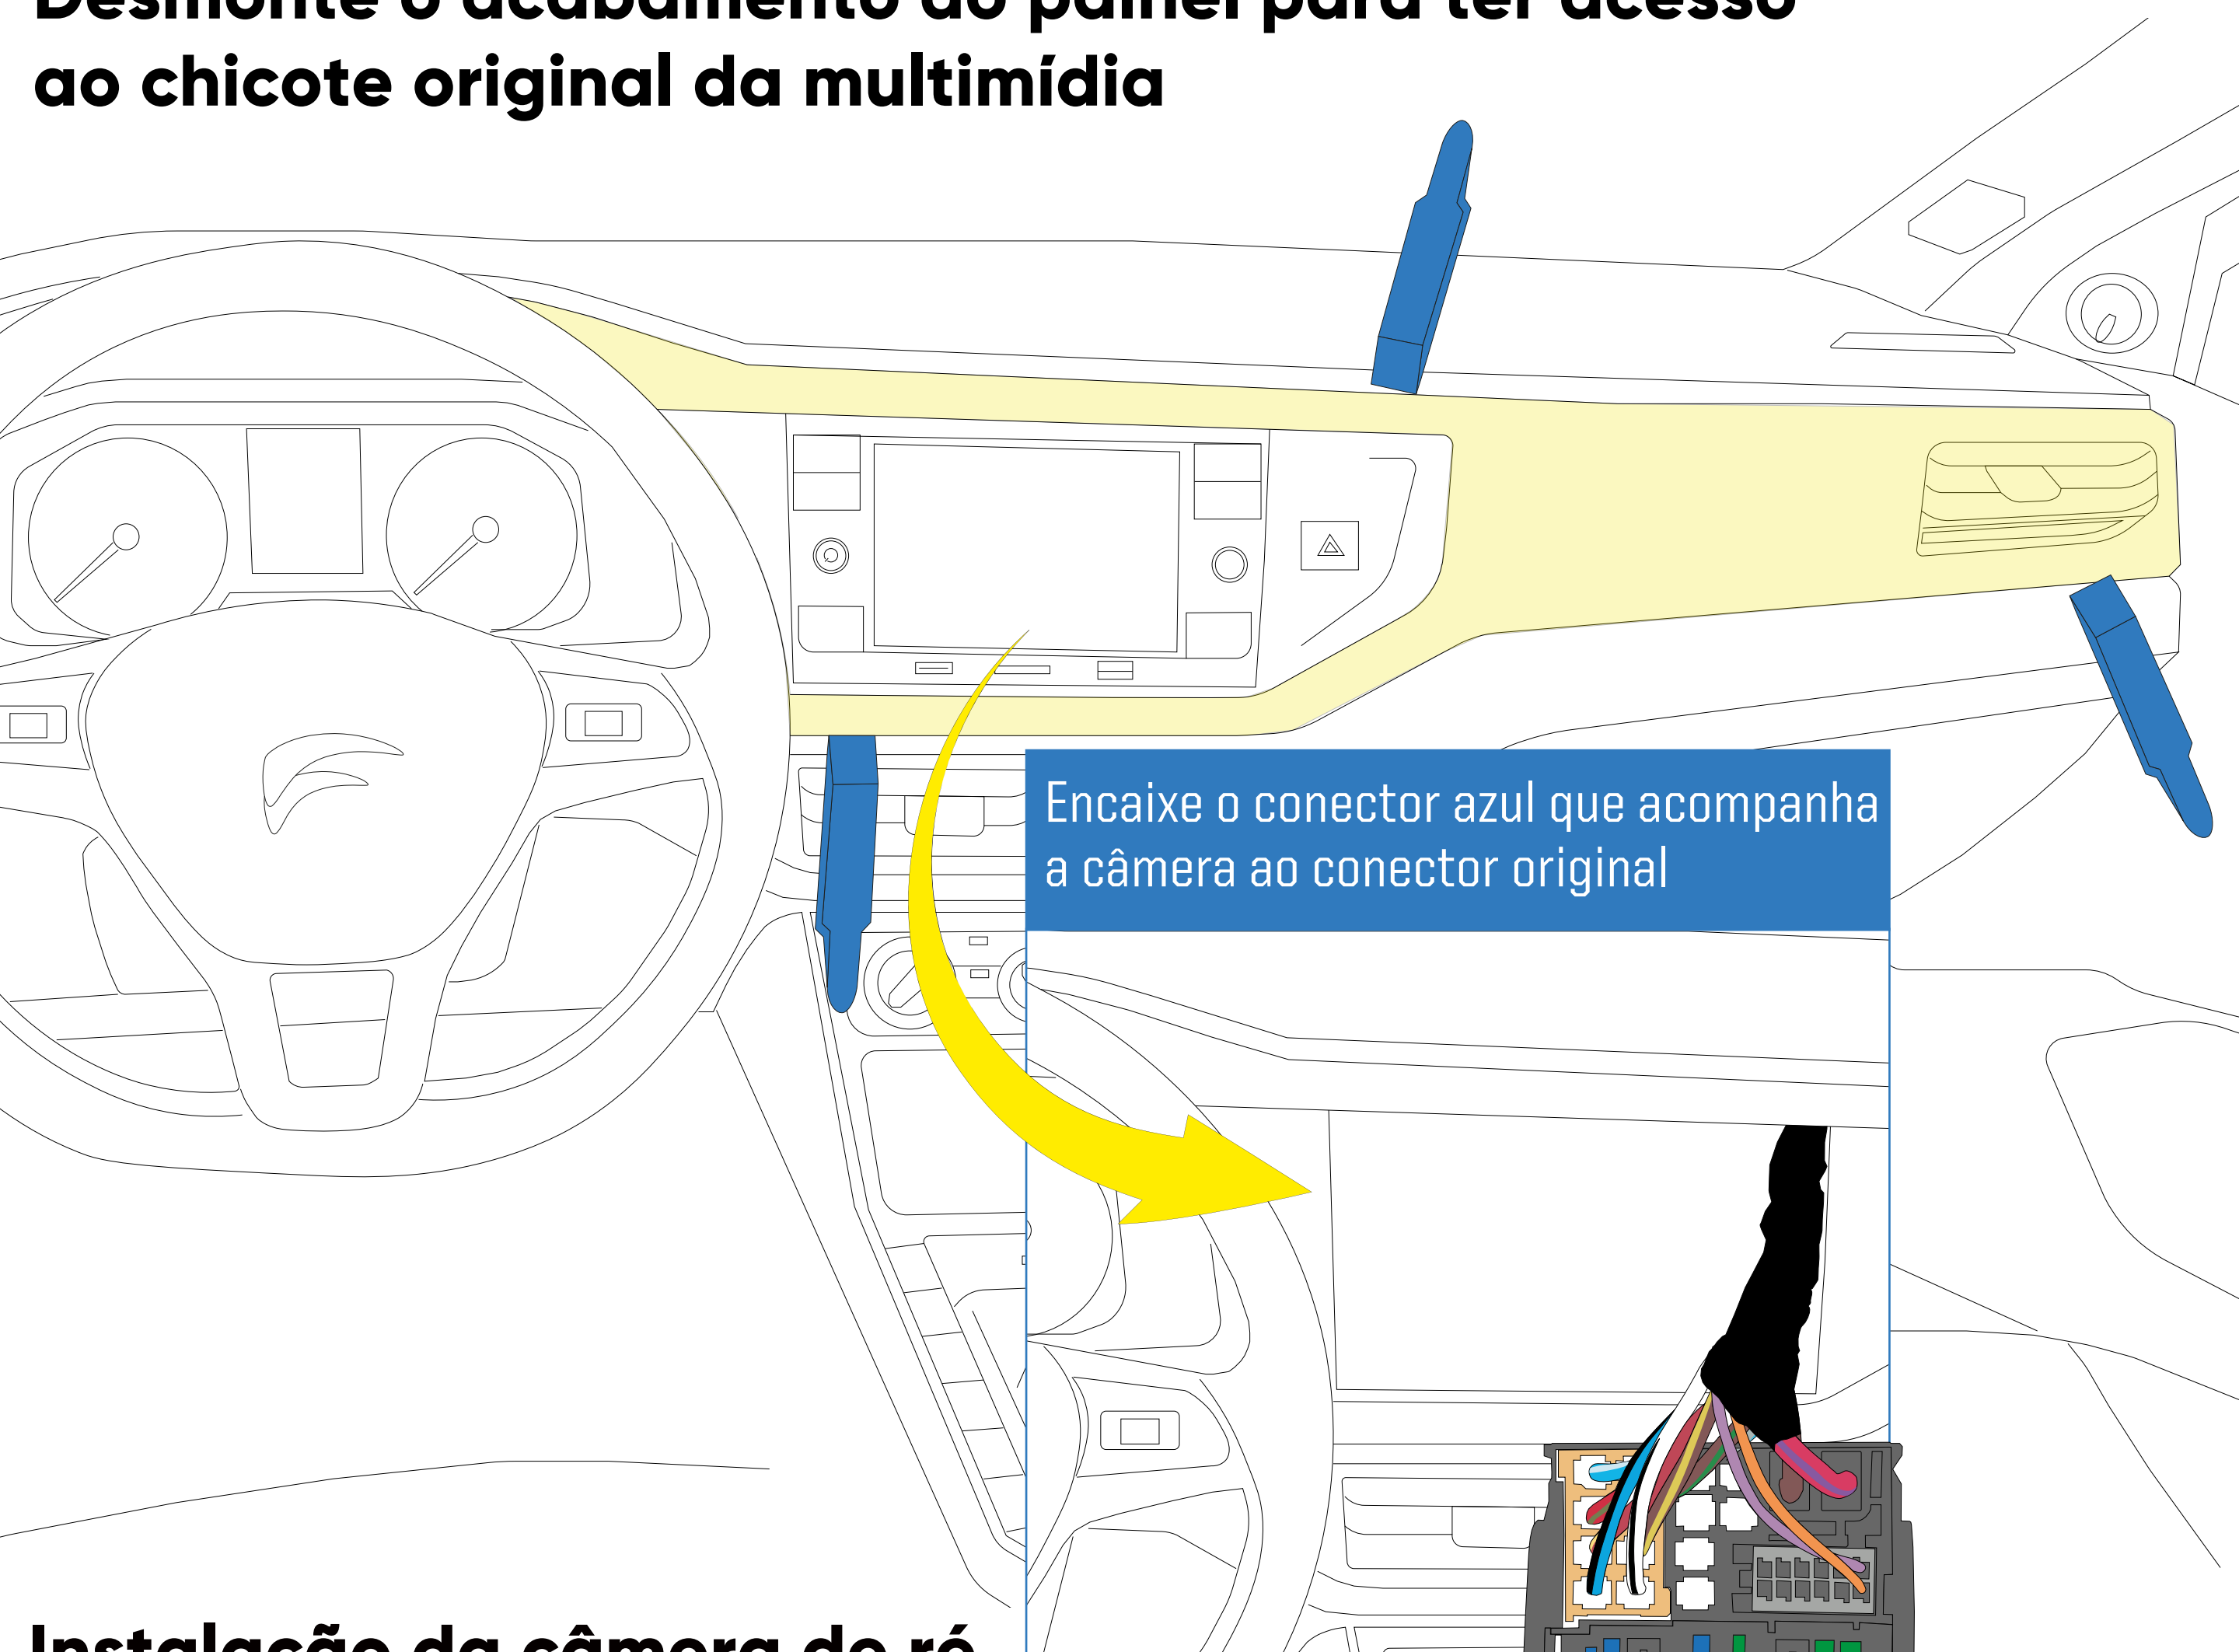

KIT CÂMERA de RÉ VW

modelo maçaneta

FIC VW-03

FLEXITRON

Conexões

Desmonte o acabamento do painel para ter acesso ao chicote original da multimídia

Instalação da câmera de ré

⚠️ ✂️ Corte o jumper (fio BRANCO) para ter linha de baliza

Características da câmera

- Lente de vidro
- Grau de proteção IP68
- Tipo de sensor: CMOS
- Formato de vídeo: NTSC/PAL
- Resolução do sensor: 1280x720
- Ângulo de visão: Horizontal 160°, Vertical 90°
- Saída de vídeo composto: 1.0Vp-p, 75Ω
- Dimensões: 113x50x67mm
- Iluminação mínima: 0,1 Lux
- Linhas guias com opção de ativar